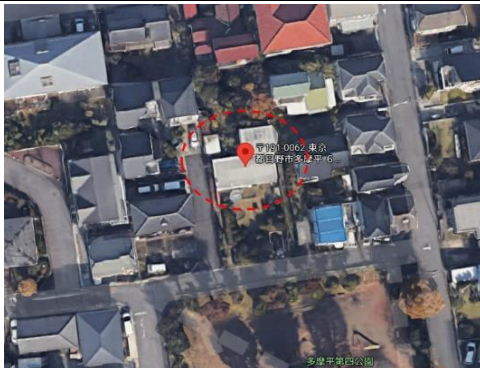

Googleで見るSHの状況

名称／所在地	Google 航空写真	3D画像／ストリートビュー
<p>SH-11 横浜市港北区篠原西町8-17</p>		
<p>SH-20 東京都大田区中馬込1-5-19</p>		
<p>SH-25 東京都台東区台東1-33-4</p>		
<p>SH-28 東京都練馬区豊玉北5-6-10</p>		
<p>SH-33 神奈川県秦野市寿町8-9</p>		

Googleで見るSHの状況

SH-51

東京都調布市下石原1-38-2

SH-55

東京都国分寺市光町1-6-11

SH-56

東京都日野市多摩平6-14-14

SH-60

東京都中野区東中野5-19-8

SH-68

神奈川県横浜市保土ヶ谷区  
仏向町1321-3

川崎庄延

東京都江東区木場6-4-10